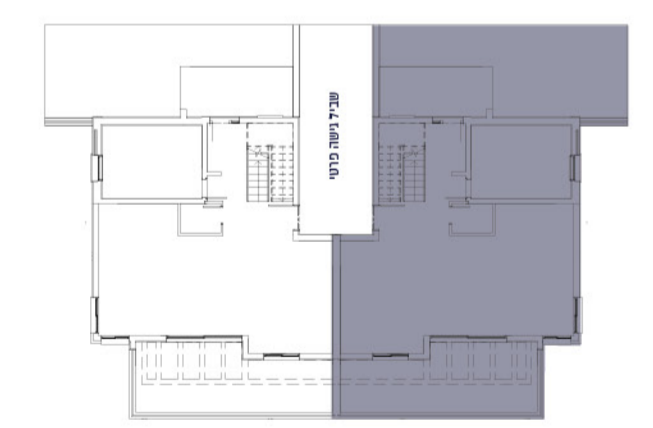

השכונה
הלבנה
PRIVATE

קוטג' - גן 5 חדרים
 בניינים: 2,3,4
 דירה מס' 3
 שטח: 147.4 מ"ר
 גינה פרטית: 78-70 מ"ר
 מרפסת: 32 מ"ר

קומת קרקע

קומה 1