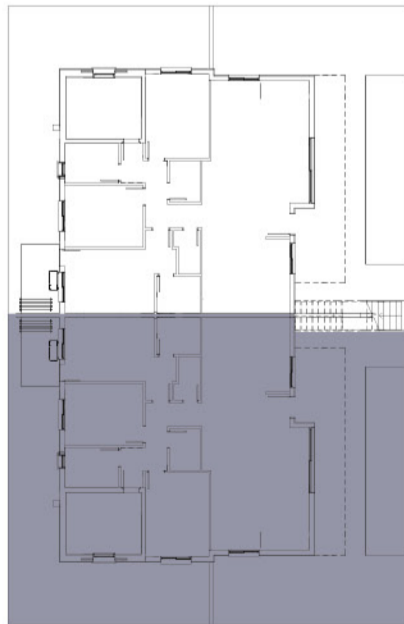

השכונה
הלבנה
PRIVATE

דירת גן 5 חדרים
 בניינים: 11-14, 17-22
 דירה מס' 2
 שטח: 126.4 מ"ר
 גינה פרטית: 124-164 מ"ר

קומת קרקע

המוצג בפרוספקט זה, לרבות רישום, איורים, מידות והתכנית הרעיונית הינם לצורך המחשה בלבד. תקציר עיקרי המפרט הטכני הינו למידע כללי. לחוזה המכר מצורפים מפרט טכני ותכנית מכר והם בלבד מחייבים את החברה. תכנית זו אינה מהווה מצג או הצעה ולא תהיה חלק מתנאי ההתקשרות וההסכם בין הצדדים.
 ט.ל.ח. 18/4/2023