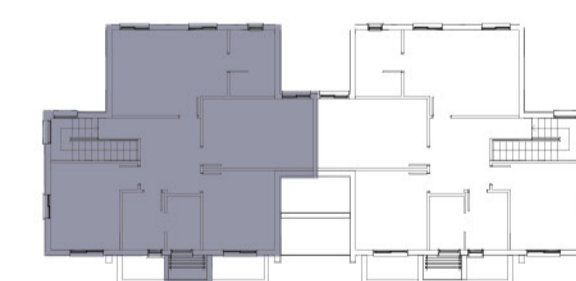

השכונה
הלבנה
PRIVATE

דופלקס גג 6 חדרים
 בניינים: 14-11, 17-22
 דירה מס' 3
 שטח: 170.5 מ"ר
 מרפסת: 43.3 מ"ר

קומה 2

קומה 1