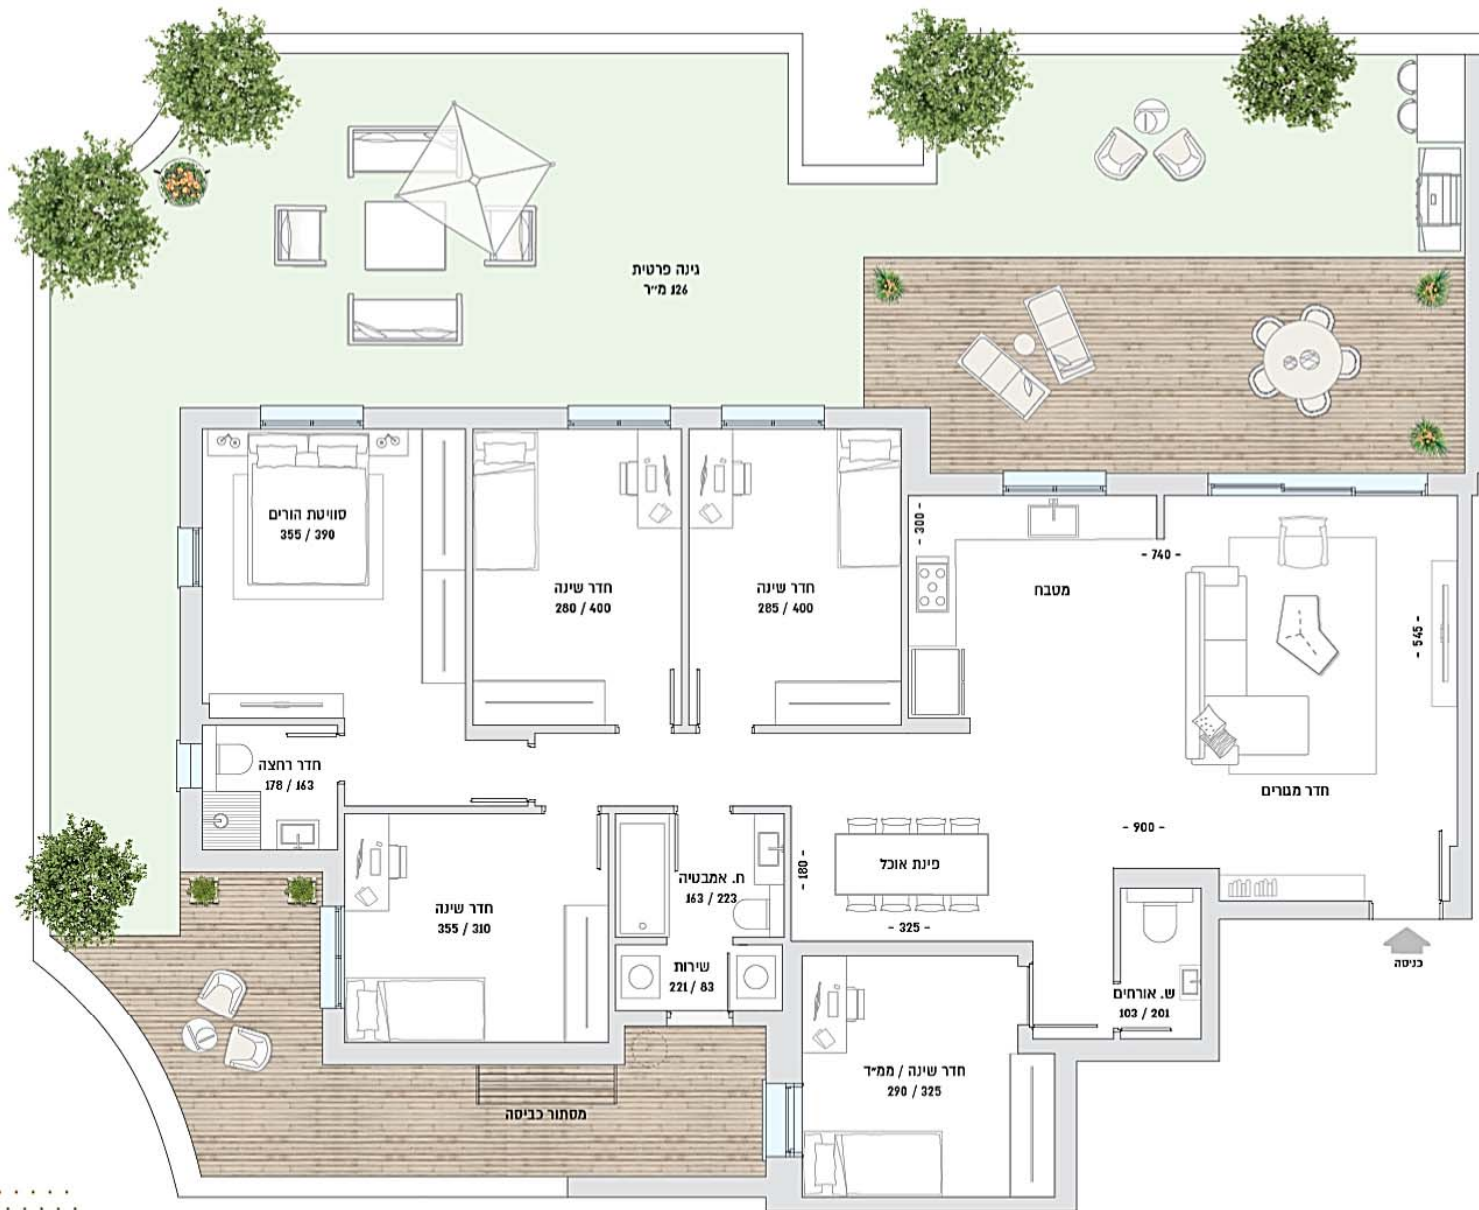

PARKHOUSE

GARDENHOUSE

דירת גן 6 חדרים
146 מ"ר + 126 מ"ר גינה

בניין 1
דירה 1