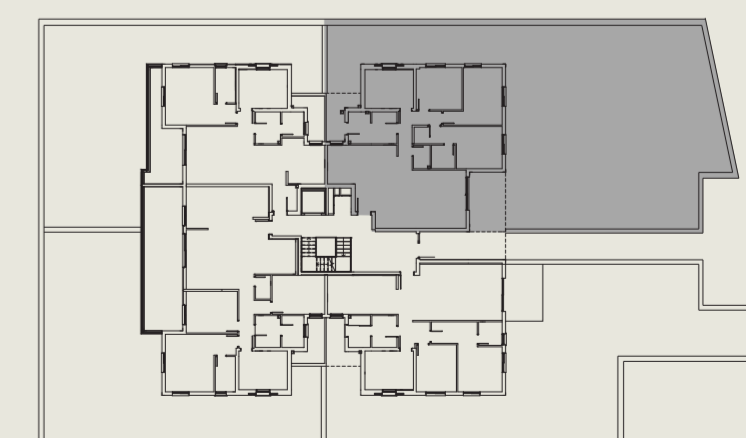

בניינים 1,3,5,7,9

דירה מס' 7, קומת קרקע
דירת גן 5 חדרים
126 מ"ר + 135-264 מ"ר גינה פרטית

חתך הבניין

תוכנית קומה

המוצג בפרוספקט זה, לרבות רישום, איורים, מידות והתכנית הרעיונית הן לצורך המחשה בלבד. תקציר עיקרי המפרט הטכני ישו למידע כללי. לחוזה המכר מצורפים מפרט טכני ותכנית מכר והם בלבד מחייבים את החברה. תכנית זו אינה מהווה מצג או הצעה ולא תהיה חלק מתנאי ההתקשרות וההסכם בין הצדדים.
ט.ל.ח. 4/2/2021