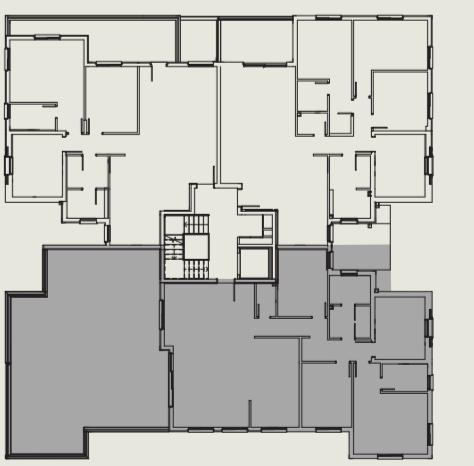

בניין 6

דירה מס' 9, קומה 1  
פנטהאוז 5 חדרים  
140 מ"ר + 92 מ"ר מרפסת

חתך הבניין

תוכנית קומה

המוצג בפרוספקט זה, לרבות רישום, איורים, מידות והתכנית הרעיונית הן לצורך המחשה בלבד. תקציר עיקרי המפרט הטכני הנו למידע כללי. לחוזה המכר מצורפים מפרט טכני ותכנית מכר והם בלבד מחייבים את החברה. תכנית זו אינה מהווה מצג או הצעה ולא תהיה חלק מתנאי ההתקשרות וההסכם בין הצדדים.  
ט.ל.ח. 4/2/2021