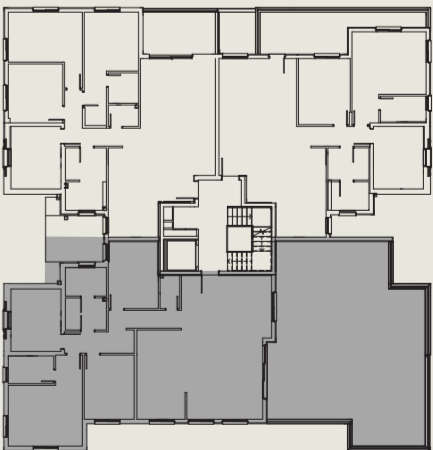

בניין 5

דירה מס' 9, קומה 1  
פנטהאוז 5 חדרים  
140 מ"ר + 92 מ"ר מרפסת

חתך הבניין

תוכנית קומה

המוצג בפוסטסקט זה, לרבות ריהוט, אביזרים, מידות והתכנית הרעיונית הינם לצורך המחשה בלבד. תקציר עיקרי המפרט הטכני הינו למידע כללי. לחוזה המכר מצורפים מפרט טכני ותכנית מכר והם בלבד מחייבים את החברה. תכנית זו אינה מהווה מצג או הצעה ולא תהיה חלק מתנאי ההתקשרות וההסכם בין הצדדים.  
ט.ל.ח. 4/2/2021