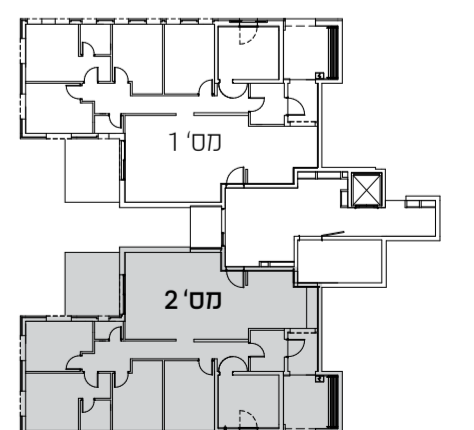

טרקליון

פרויקט העילית בגבעת C ביתר עילית

דירת גן 6 חדרים מס' 2

קומת כניסה תחתונה
138 מ"ד + 102 מ"ד גינה פרטית
כולל שטח מרוצף + 11 מ"ד איזור
שירות מקורה

הערות